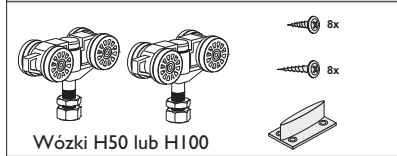

ELEMENTY SKŁADOWE

Prowadnica HERKULES2

Długość: 1,2 m, 1,5 m, 1,8 m, 2,0 m, 2,4 m, 3,0 m, 4,0 m, 5,0 m, 6,0 m.

Zestaw do drzwi przejściowych Herkules 2"

Wózki H50 lub H100

Zestaw mechanizmu jednoczesnego przesuwu