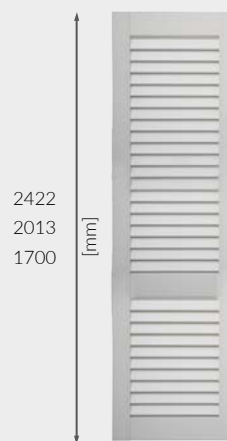

WITRYNY

WITRYNY

Atena

Bella

Lara

Oxford

Gala I

dostępne w wymiarach:
713x446 mm
943x446 mm
1154x446 mm

Gala II

dostępne w wymiarach:
713x446 mm
943x446 mm
1154x446 mm

Verona

dostępne w wymiarach:
713x446 mm
943x446 mm
1154x446 mm

NOWOŚĆ

COKOŁY I KORONY

PILASTRY

FRONTY

WITRYNY

FRONTY

1406
1100
993
720
690
615
606
435
395

[mm]
294 394 444 494 594

2422
2013
1700

[mm]
294 394 444 494 594

Barcelona

Bawaria

Sava

Wars

Wszystkie pilastry oprócz BRUKSELA występują w wymiarach:
szerokość 50 mm
wysokość maksymalna 2600 mm

NOWOŚĆ

COKOŁY I KORONY

PILASTRY

FRONTY

WITRYNY